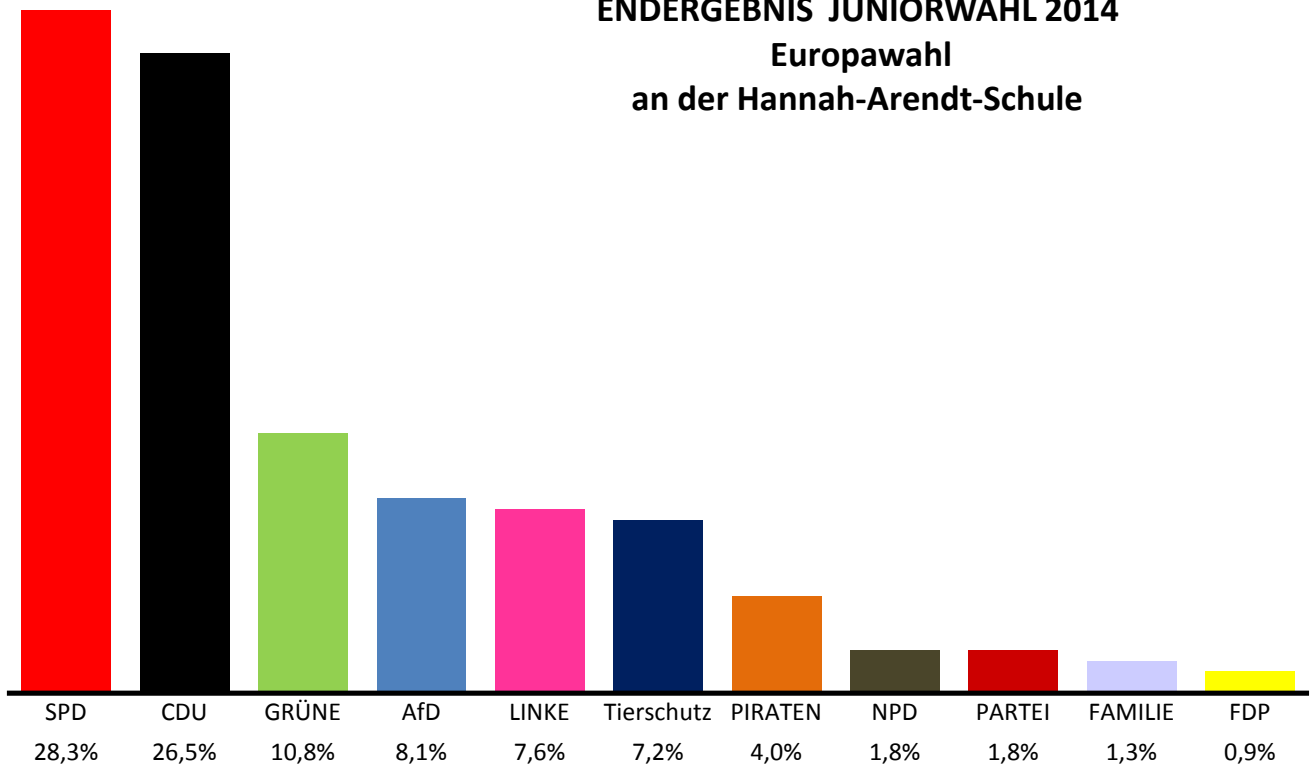

**ENDERGEBNIS JUNIORWAHL 2014**  
**Europawahl**  
**an der Hannah-Arendt-Schule**

Anzahl der Wahlberechtigten	300
Anzahl der abgegebenen Stimmen	227
davon ungültige Stimme(n)	4
Wahlbeteiligung	75,67%

Partei	Anzahl der Stimmen	Anteil in Prozent
SPD	63	28,3%
CDU	59	26,5%
GRÜNE	24	10,8%
AfD	18	8,1%
LINKE	17	7,6%
Tierschutz	16	7,2%
PIRATEN	9	4,0%
NPD	4	1,8%
PARTEI	4	1,8%
FAMILIE	3	1,3%
FDP	2	0,9%
BP	1	0,4%
BüSo	1	0,4%
REP	1	0,4%
CM	1	0,4%